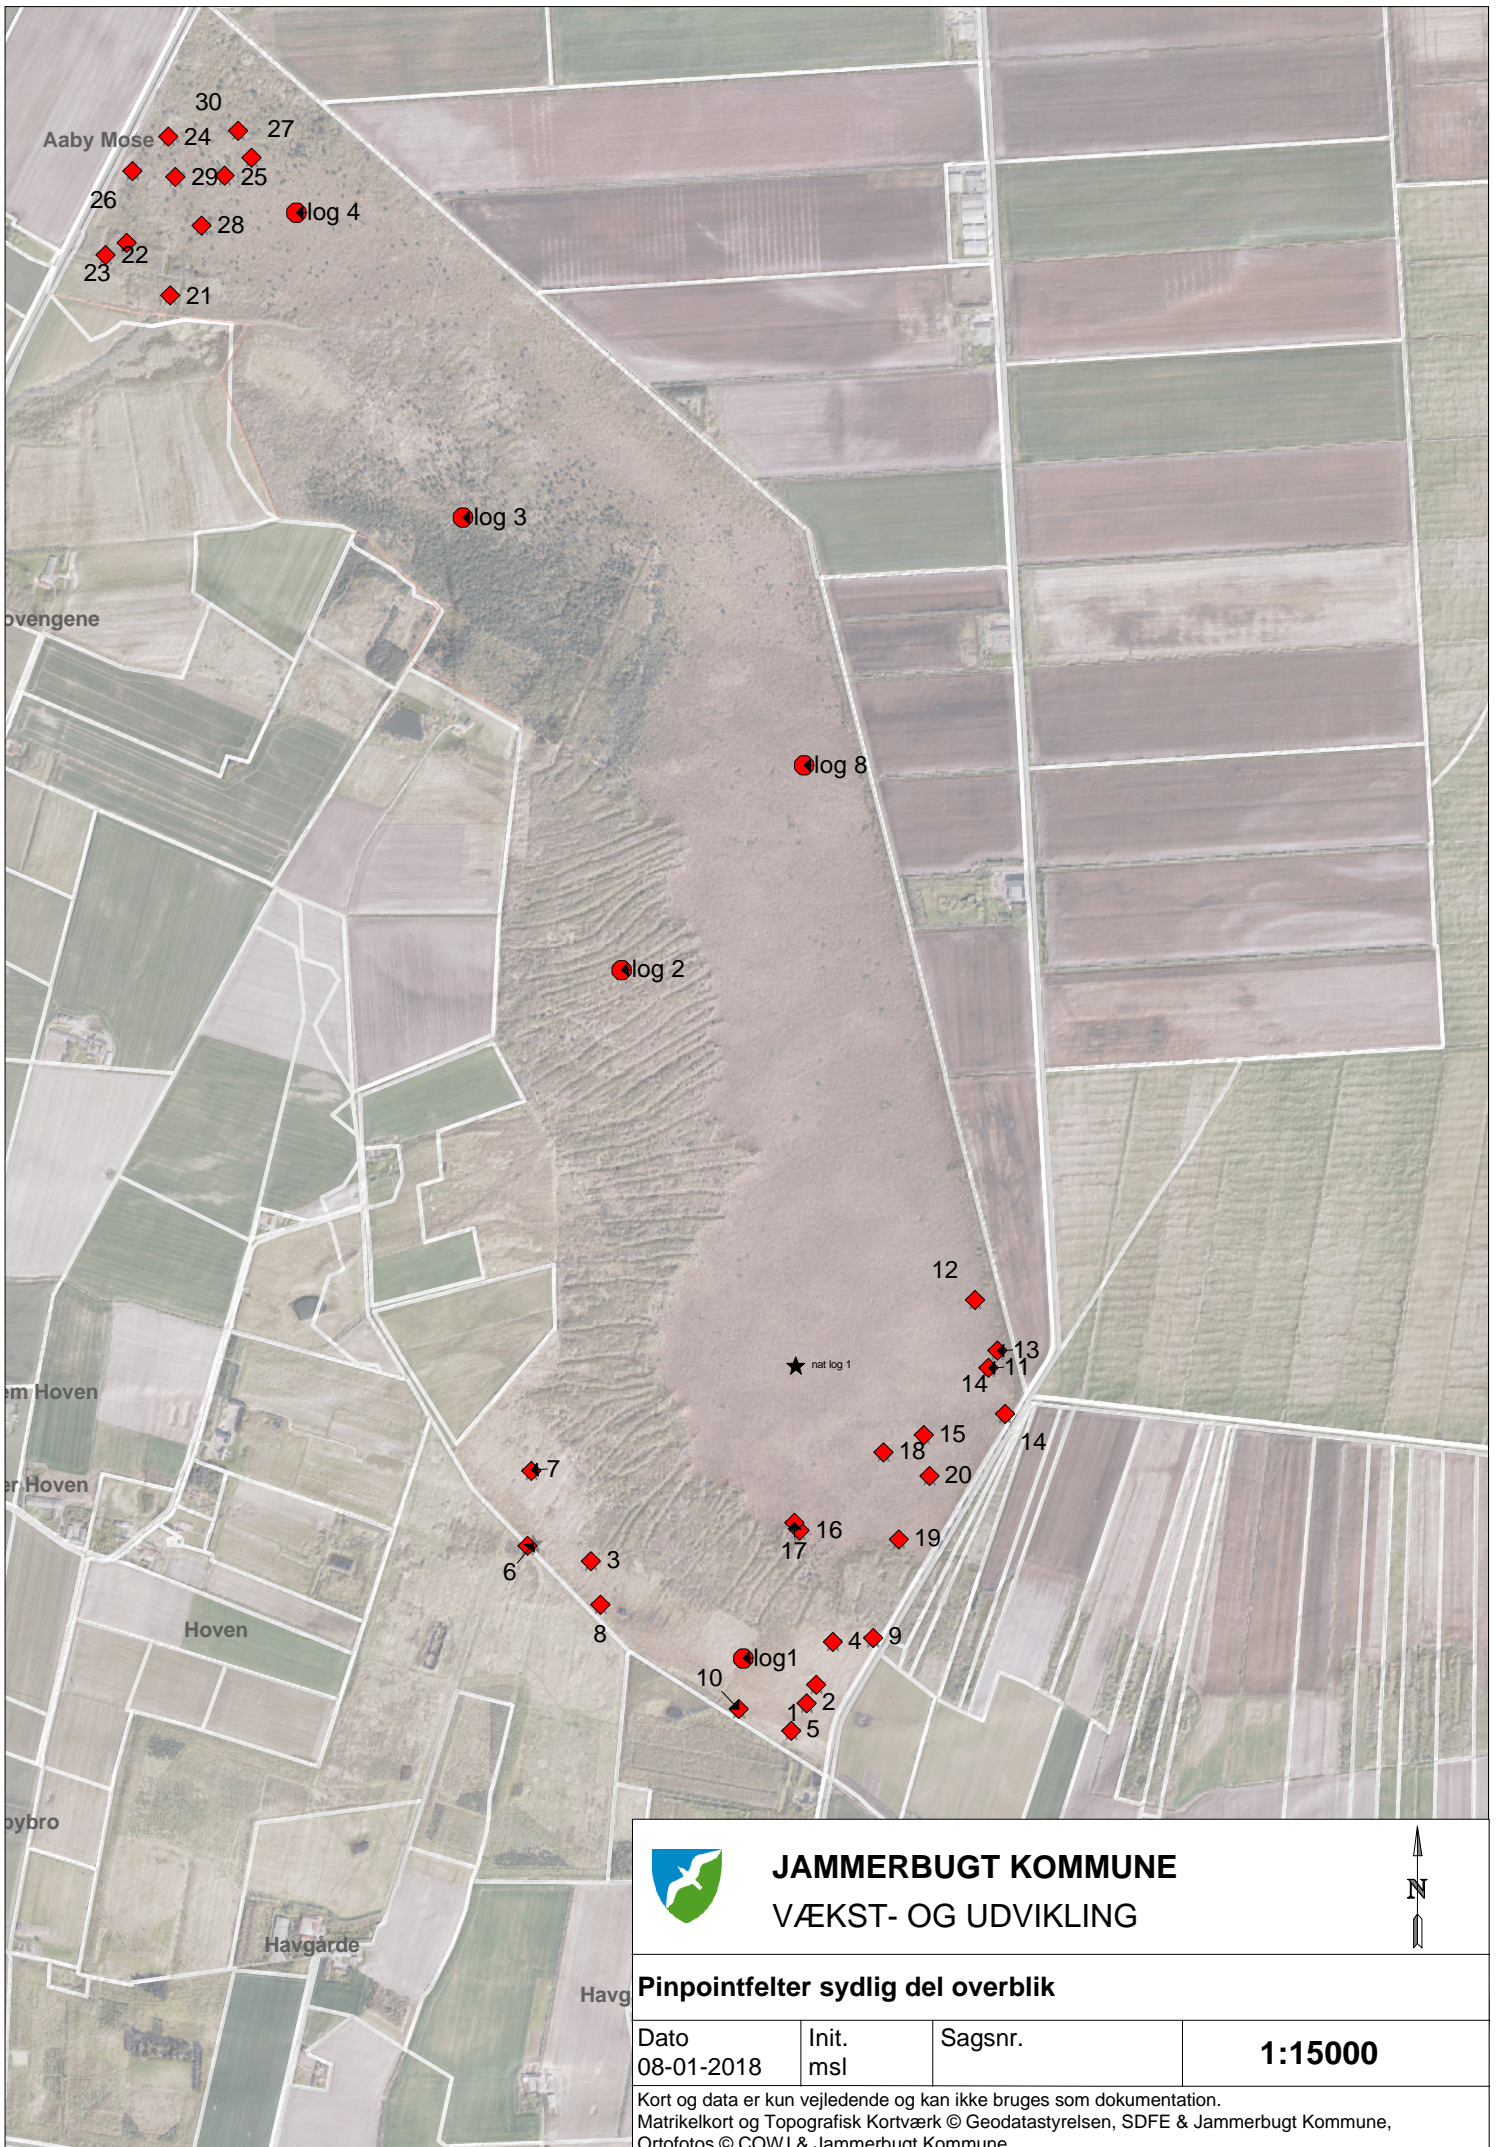

Skovengene

Aaby Mose

JAMMERBUGT KOMMUNE
VÆKST- OG UDVIKLING

pinpoint vestlige del overblik

Dato 08-01-2018	Init. msl	Sagsnr.	1:15000
--------------------	--------------	---------	----------------

Kort og data er kun vejledende og kan ikke bruges som dokumentation.
Matrikelkort og Topografisk Kortværk © Geodatastyrelsen, SDFE & Jammerbugt Kommune,
Ortofotos © COWI & Jammerbugt Kommune.

JAMMERBUGT KOMMUNE
VÆKST- OG UDVIKLING

Pinpointfelter sydlig del overblik

Dato 08-01-2018	Init. msl	Sagsnr.	1:15000
--------------------	--------------	---------	----------------

Kort og data er kun vejledende og kan ikke bruges som dokumentation.
 Matrikelkort og Topografisk Kortværk © Geodatastyrelsen, SDFE & Jammerbugt Kommune,
 Ortofotos © COWI & Jammerbugt Kommune.

JAMMERBUGT KOMMUNE
VÆKST- OG UDVIKLING

Pinpoints

Dato	Init. msl	Sagsnr.	1:5000
08-01-2018			

Kort og data er kun vejledende og kan ikke bruges som dokumentation.
 Matrikelkort og Topografisk Kortværk © Geodatastyrelsen, SDFE & Jammerbugt Kommune, Ortotos © COWI & Jammerbugt Kommune.

JAMMERBUGT KOMMUNE
VÆKST- OG UDVIKLING

Pinpoints syd

Dato 08-01-2018	Init. msl	Sagsnr.	1:5000
--------------------	--------------	---------	---------------

Kort og data er kun vejledende og kan ikke bruges som dokumentation.
 Matrikelkort og Topografisk Kortværk © Geodatastyrelsen, SDFE & Jammerbugt Kommune,
 Ortofotos © COWI & Jammerbugt Kommune.